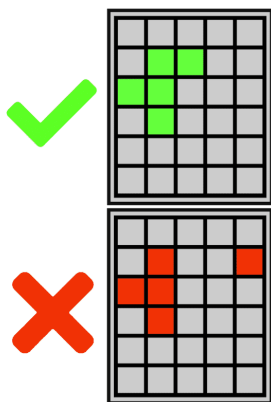

Plățile simbolurilor afișate mai sus reflectă nivelul pariului selectat în acel moment. RTP-ul a fost calculat prin simularea a 10.000.000.000 de runde.

RTP			
96%	94%	92%	88%
96.20%	94.25%	92.20%	88.25%

## Simboluri speciale

Simbolul wild înlocuiește toate simbolurile, cu excepția simbolului învârtire gratuită.

## MODURI DE CÂȘTIG

Cerințele specifice pentru o combinație câștigătoare din jocul de bază sunt folosite și în secvențele bonus sau în secvențele învârtire gratuită dacă nu se specifică altfel. Fiecare pariu este eligibil pentru toate combinațiile câștigătoare dacă nu este specificat altfel.

Potrivii 5 sau mai multe simboluri care se conectează pe grilă pentru a obține o combinație câștigătoare.